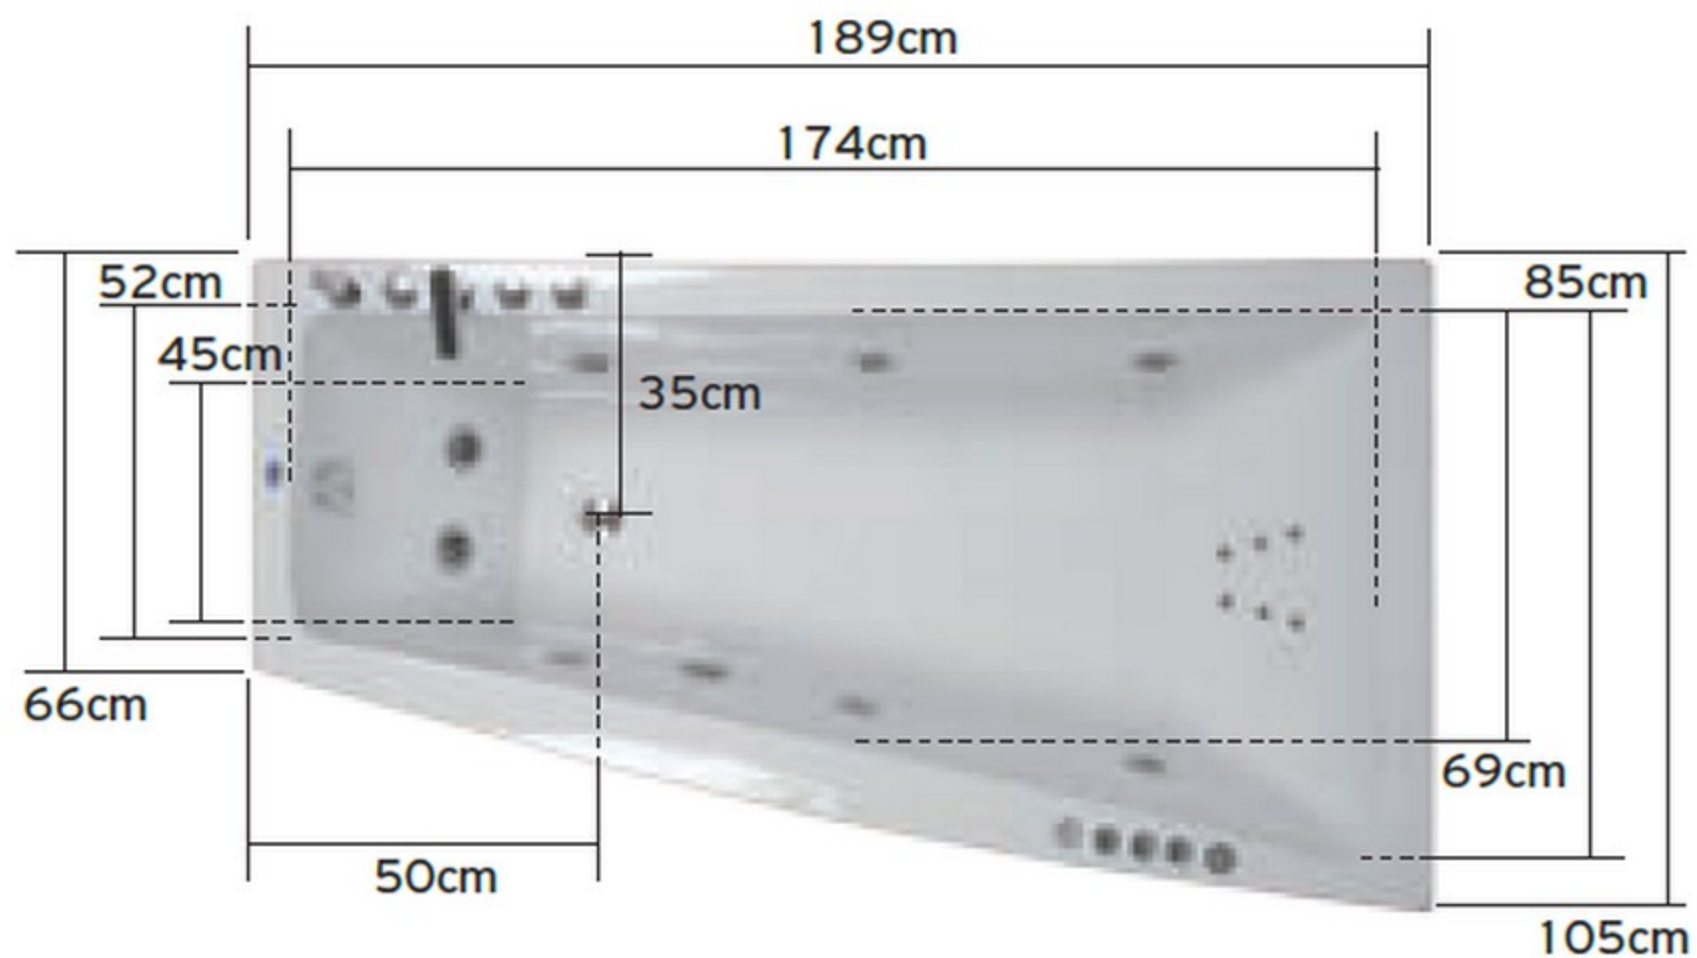

# KONCHILI/ ΚΟΧΥΛΙ 190X105/066

Βάθος / Depth: 48.5cm